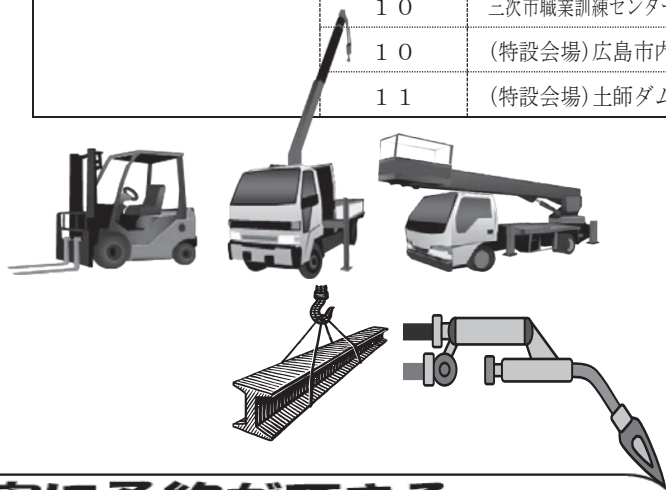

▽技能講習のご案内(平成30年9月～平成31年1月)▽

講習名	開催月	会場
プレス機械作業主任者	9	福山教習所
	12	広島市林業ビル
乾燥設備作業主任者	11	福山教習所
はい作業主任者	9,11	広島市林業ビル
	10,1	福山教習所
足場組立等作業主任者	9,11	福山教習所
	9	ビューポートくれ
	10,12	広島市林業ビル
特定化学物質及び 四アルキル鉛等作業主任者	9,10,11,12	福山教習所
	10,12,1	広島市林業ビル
	10	ビューポートくれ
	11	大竹商工会議所
鉛作業主任者	11	広島市林業ビル
酸素欠乏・硫化水素 危険作業主任者	9,10,11,12,1	福山教習所
	9,10,11,1	広島市林業ビル
	10	大竹商工会議所
	12	ビューポートくれ
有機溶剤作業主任者	9,10,11,12,1	広島市林業ビル
	9,10,11,12,1	福山教習所
	9	ビューポートくれ
	9	大竹商工会議所
	12	廿日市市商工保健会館
石綿作業主任者	9	福山教習所
	10	広島市林業ビル
木材加工用機械作業主任者	10	福山教習所
	11	広島市林業ビル
床上操作式クレーン 運 転	9,10,11,12,1	福山教習所
	9,10,11,12	志和教習所
	10,12	学科:尾道市/実技:福山
	12	学科:呉市/実技:志和
	1	学科:広島市/実技:志和
ガス溶接	9,10,11,12,1	福山教習所
	9,10,11	志和教習所
	9	学科:呉市/実技:志和
	10	(特設会場)三原市内
	12	県立農業技術高等学校
	12	学科:広島市/実技:志和

講習名	開催月	会場
フォークリフト運転	9,10,11,12,1	福山教習所
	9,10,12,1	学科:広島市/実技:志和
	9,10	(特設会場)広島市内
	9,10	(特設会場)大竹市内
	9,10	(特設会場)呉市内
	9,10	三次市職業訓練センター
	9,11	志和教習所
	9	(特設会場)竹原市内
	11	(特設会場)土師ダム
玉 掛 け	9,10,11,12,1	福山教習所
	9,10,1	学科:広島市/実技:志和
	9	(特設会場)広島市内
	9	三次市職業訓練センター
	10,11,12	志和教習所
	10,11	学科:尾道市/実技:福山
	10	(特設会場)土師ダム
	10	(特設会場)大竹市内
小型移動式クレーン 運 転	9,12	福山教習所
	9,1	学科:広島市/実技:志和
	10	(特設会場)呉市内
	10	三次市職業訓練センター
	11	(特設会場)広島市内
高所作業車運転	9,11,1	福山教習所
	9	(特設会場)呉市内
	10,12	学科:広島市/実技:志和
	10	三次市職業訓練センター
	10	(特設会場)広島市内
	11	(特設会場)土師ダム

お申込みは、確実に予約ができる
インターネット予約のご利用をお勧めします！

広島県労働基準協会

検索

ネット予約する
(空席状況の確認もできます)

当協会のホームページをご覧ください