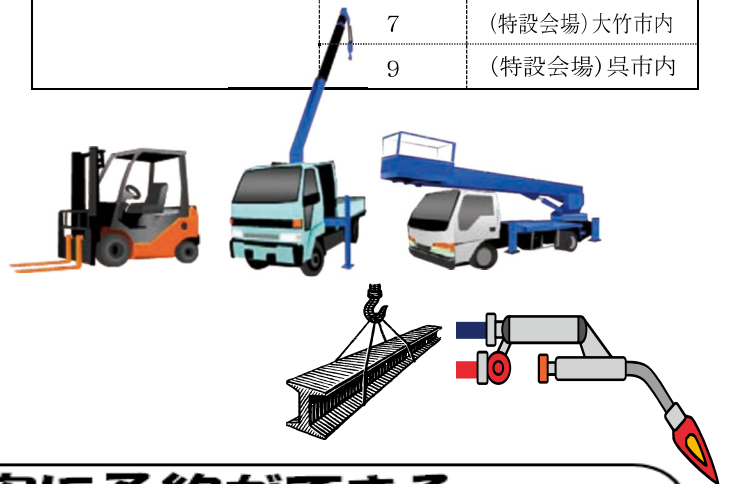

▽技能講習のご案内(平成30年6月～9月)▽

講習名	開催月	会場
プレス機械作業主任者	6	広島市林業ビル
	9	福山教習所
乾燥設備作業主任者	7	広島市林業ビル
	8	ベイタウン尾道
はい作業主任者	6, 9	広島市林業ビル
	7	三次市職業訓練センター
	8	福山教習所
足場組立等作業主任者	6, 7, 8	広島市林業ビル
	6, 9	福山教習所
	9	ビューポートくれ
特定化学物質及び 四アルキル鉛等作業主任者	6, 7, 8, 9	福山教習所
	6, 8	広島市林業ビル
	6	ビューポートくれ
	7	大竹商工会議所
鉛作業主任者	6	福山教習所
酸素欠乏・硫化水素 危険作業主任者	6, 7, 8, 9	福山教習所
	6, 7, 8, 9	広島市林業ビル
	6	大竹商工会議所
	6	ビューポートくれ
有機溶剤作業主任者	6, 7, 8, 9	広島市林業ビル
	6, 7, 8, 9	福山教習所
	6	三次市職業訓練センター
	9	ビューポートくれ
	9	大竹商工会議所
石綿作業主任者	8	広島市林業ビル
	9	福山教習所
床上操作式クレーン 運 転	6, 7, 8, 9	福山教習所
	6, 7, 8, 9	志和教習所
	7	学科:呉市/実技:志和
	7	学科:府中市/実技:福山
	8	学科:尾道市/実技:福山
ガス溶接	6, 7, 8, 9	志和教習所
	6, 7, 9	福山教習所
	8	三次高等技術専門校
	8	学科:広島市/実技:志和
	9	学科:呉市/実技:志和

講習名	開催月	会場
フォークリフト運転	6, 7, 8, 9	学科:広島市/実技:志和
	6, 7, 8, 9	福山教習所
	6, 7, 8, 9	(特設会場)広島市内
	6, 7, 8, 9	志和教習所
	6, 7, 9	(特設会場)大竹市内
	6, 9	三次市職業訓練センター
	7, 8	(特設会場)土師ダム
	7, 9	(特設会場)呉市内
	7	県立農業技術高等学校
玉 掛 け	6, 7, 8, 9	福山教習所
	6, 7, 8	志和教習所
	6	(特設会場)大竹市内
	7, 9	(特設会場)広島市内
	7, 9	三次市職業訓練センター
	7, 9	学科:広島市/実技:志和
	7	(特設会場)土師ダム
	7	学科:呉市/実技:志和
	7	学科:尾道市/実技:福山
小型移動式クレーン 運 転	6, 9	福山教習所
	6, 8	(特設会場)土師ダム
	7	三次市職業訓練センター
	8	(特設会場)広島市内
	9	学科:広島市/実技:志和
高所作業車運転	6, 8	志和教習所
	6, 9	福山教習所
	6	(特設会場)土師ダム
	7	(特設会場)大竹市内
	9	(特設会場)呉市内

**お申込みは、確実に予約ができる
インターネット予約のご利用をお勧めします!**

広島県労働基準協会

検索

ネット予約する
(空席状況の確認もできます)

当協会のホームページをご覧ください